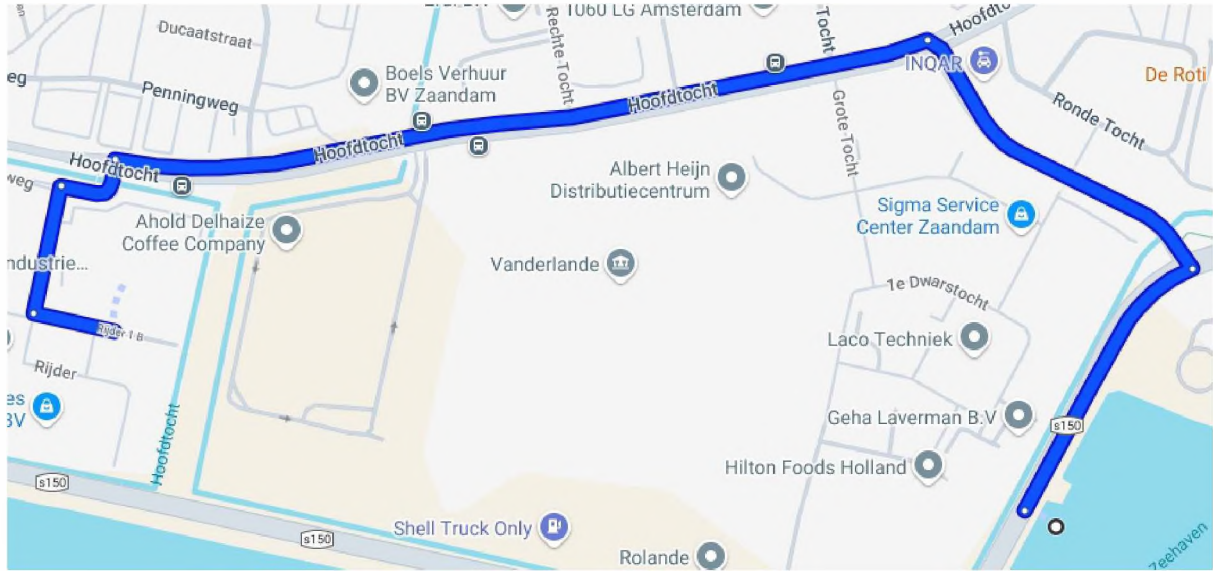

Maandag	11:00-18:30	Monday	11:00-18:30	لاثنين 11:00 صباحا - 18:30 مساء
Dinsdag	11:00-18:30	Tuesday	11:00-18:30	الثلاثاء 11:00 صباحا - 18:30 مساء
Woensdag	11:00-18:30	Wednesday	11:00-18:30	الأربعاء 11:00 صباحا - 18:30 مساء
Donderdag	11:00-18:30	Thursday	11:00-18:30	الخميس 11:00 صباحا - 18:30 مساء
Vrijdag	11:00-18:30	Friday	11:00-18:30	الجمعة 11:00 صباحا - 18:30 مساء
Zaterdag	08:00-10:00	Saturday	08:00-10:00	السبت 10:00-08:00
Diensten		Services		خدمات
• Postbussen • Kenteken overschrijven • OV-chipkaart • Postzegels kopen • Aangetekende brieven • Rouwpost versturen • Spoedservice		• PO Boxes • Transfer license plate • OV chip card • Buy stamps • Registered letters • Send mourning mail • Emergency service		• صناديق البريد • نسخ لوحة الترخيص • OV بطاقة شريحة • شراء الطوابع • الرسائل المسجلة • إرسال بريد الجنائز • خدمة الطوارئ