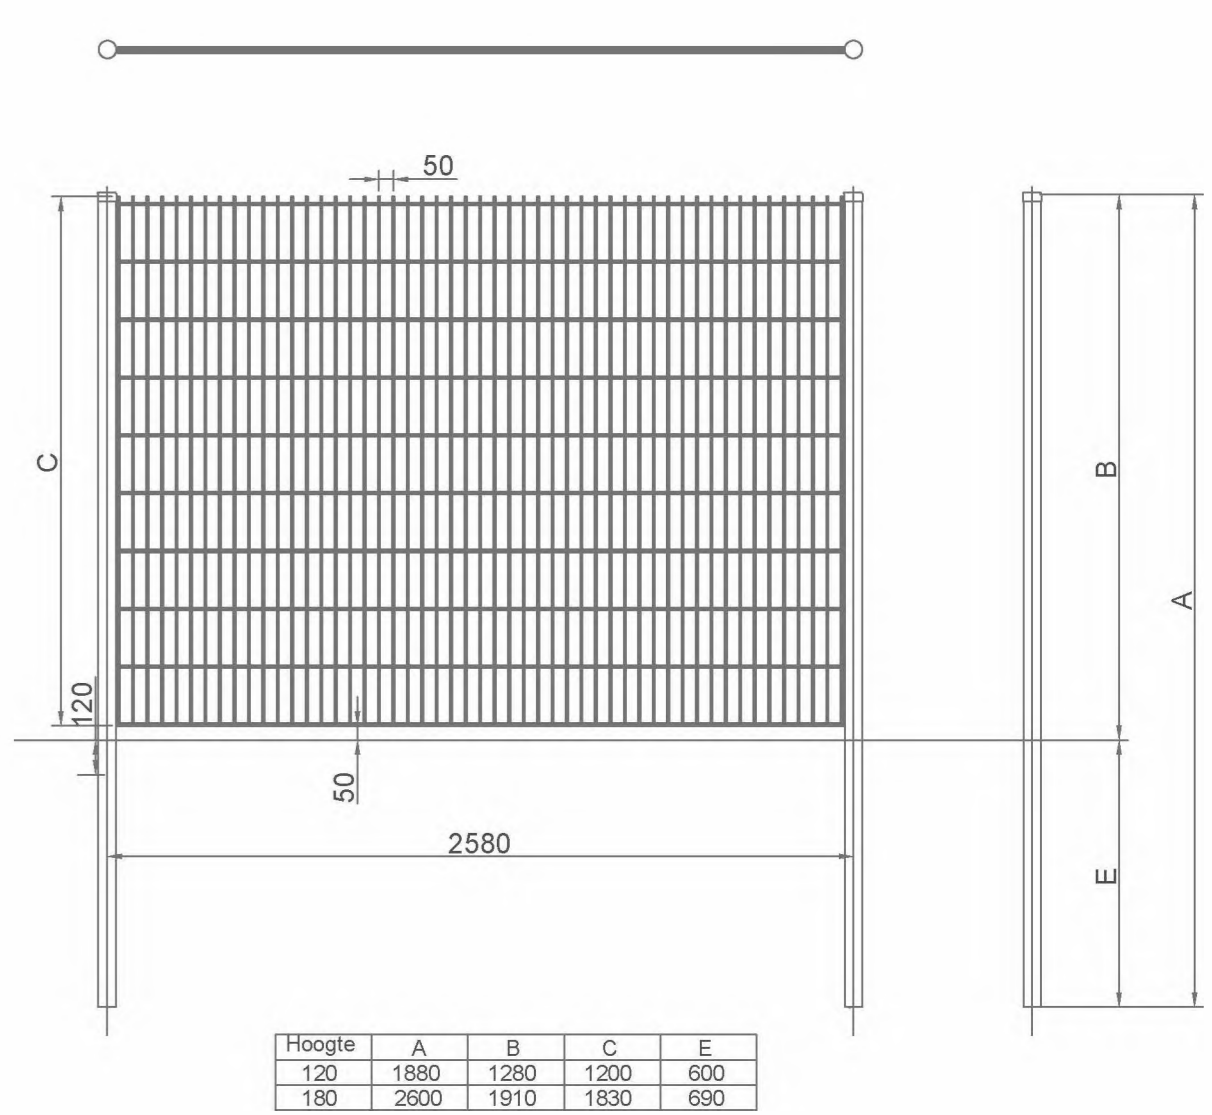

LEGENDA

- - - Hekwerk 1800 hoog
- - - Hekwerk 1200 hoog

- Staalmethekwerk
- Draad: Staaldraad horizontaal 2x8mm  
Verticaal 1x6mm
  - Maaswijdte: 50x200mm
  - Kleurcoating:RAL7016
  - Paneelbreedte:2510mm
  - Standers: Poedercoating volgens NEN 15773 rond 60mm afgesloten met kap. Wanddikte rond 1,75mm
  - Bevestiging: beugels
  - Fundatie: De standers worden in de ongeroerde grond geheid