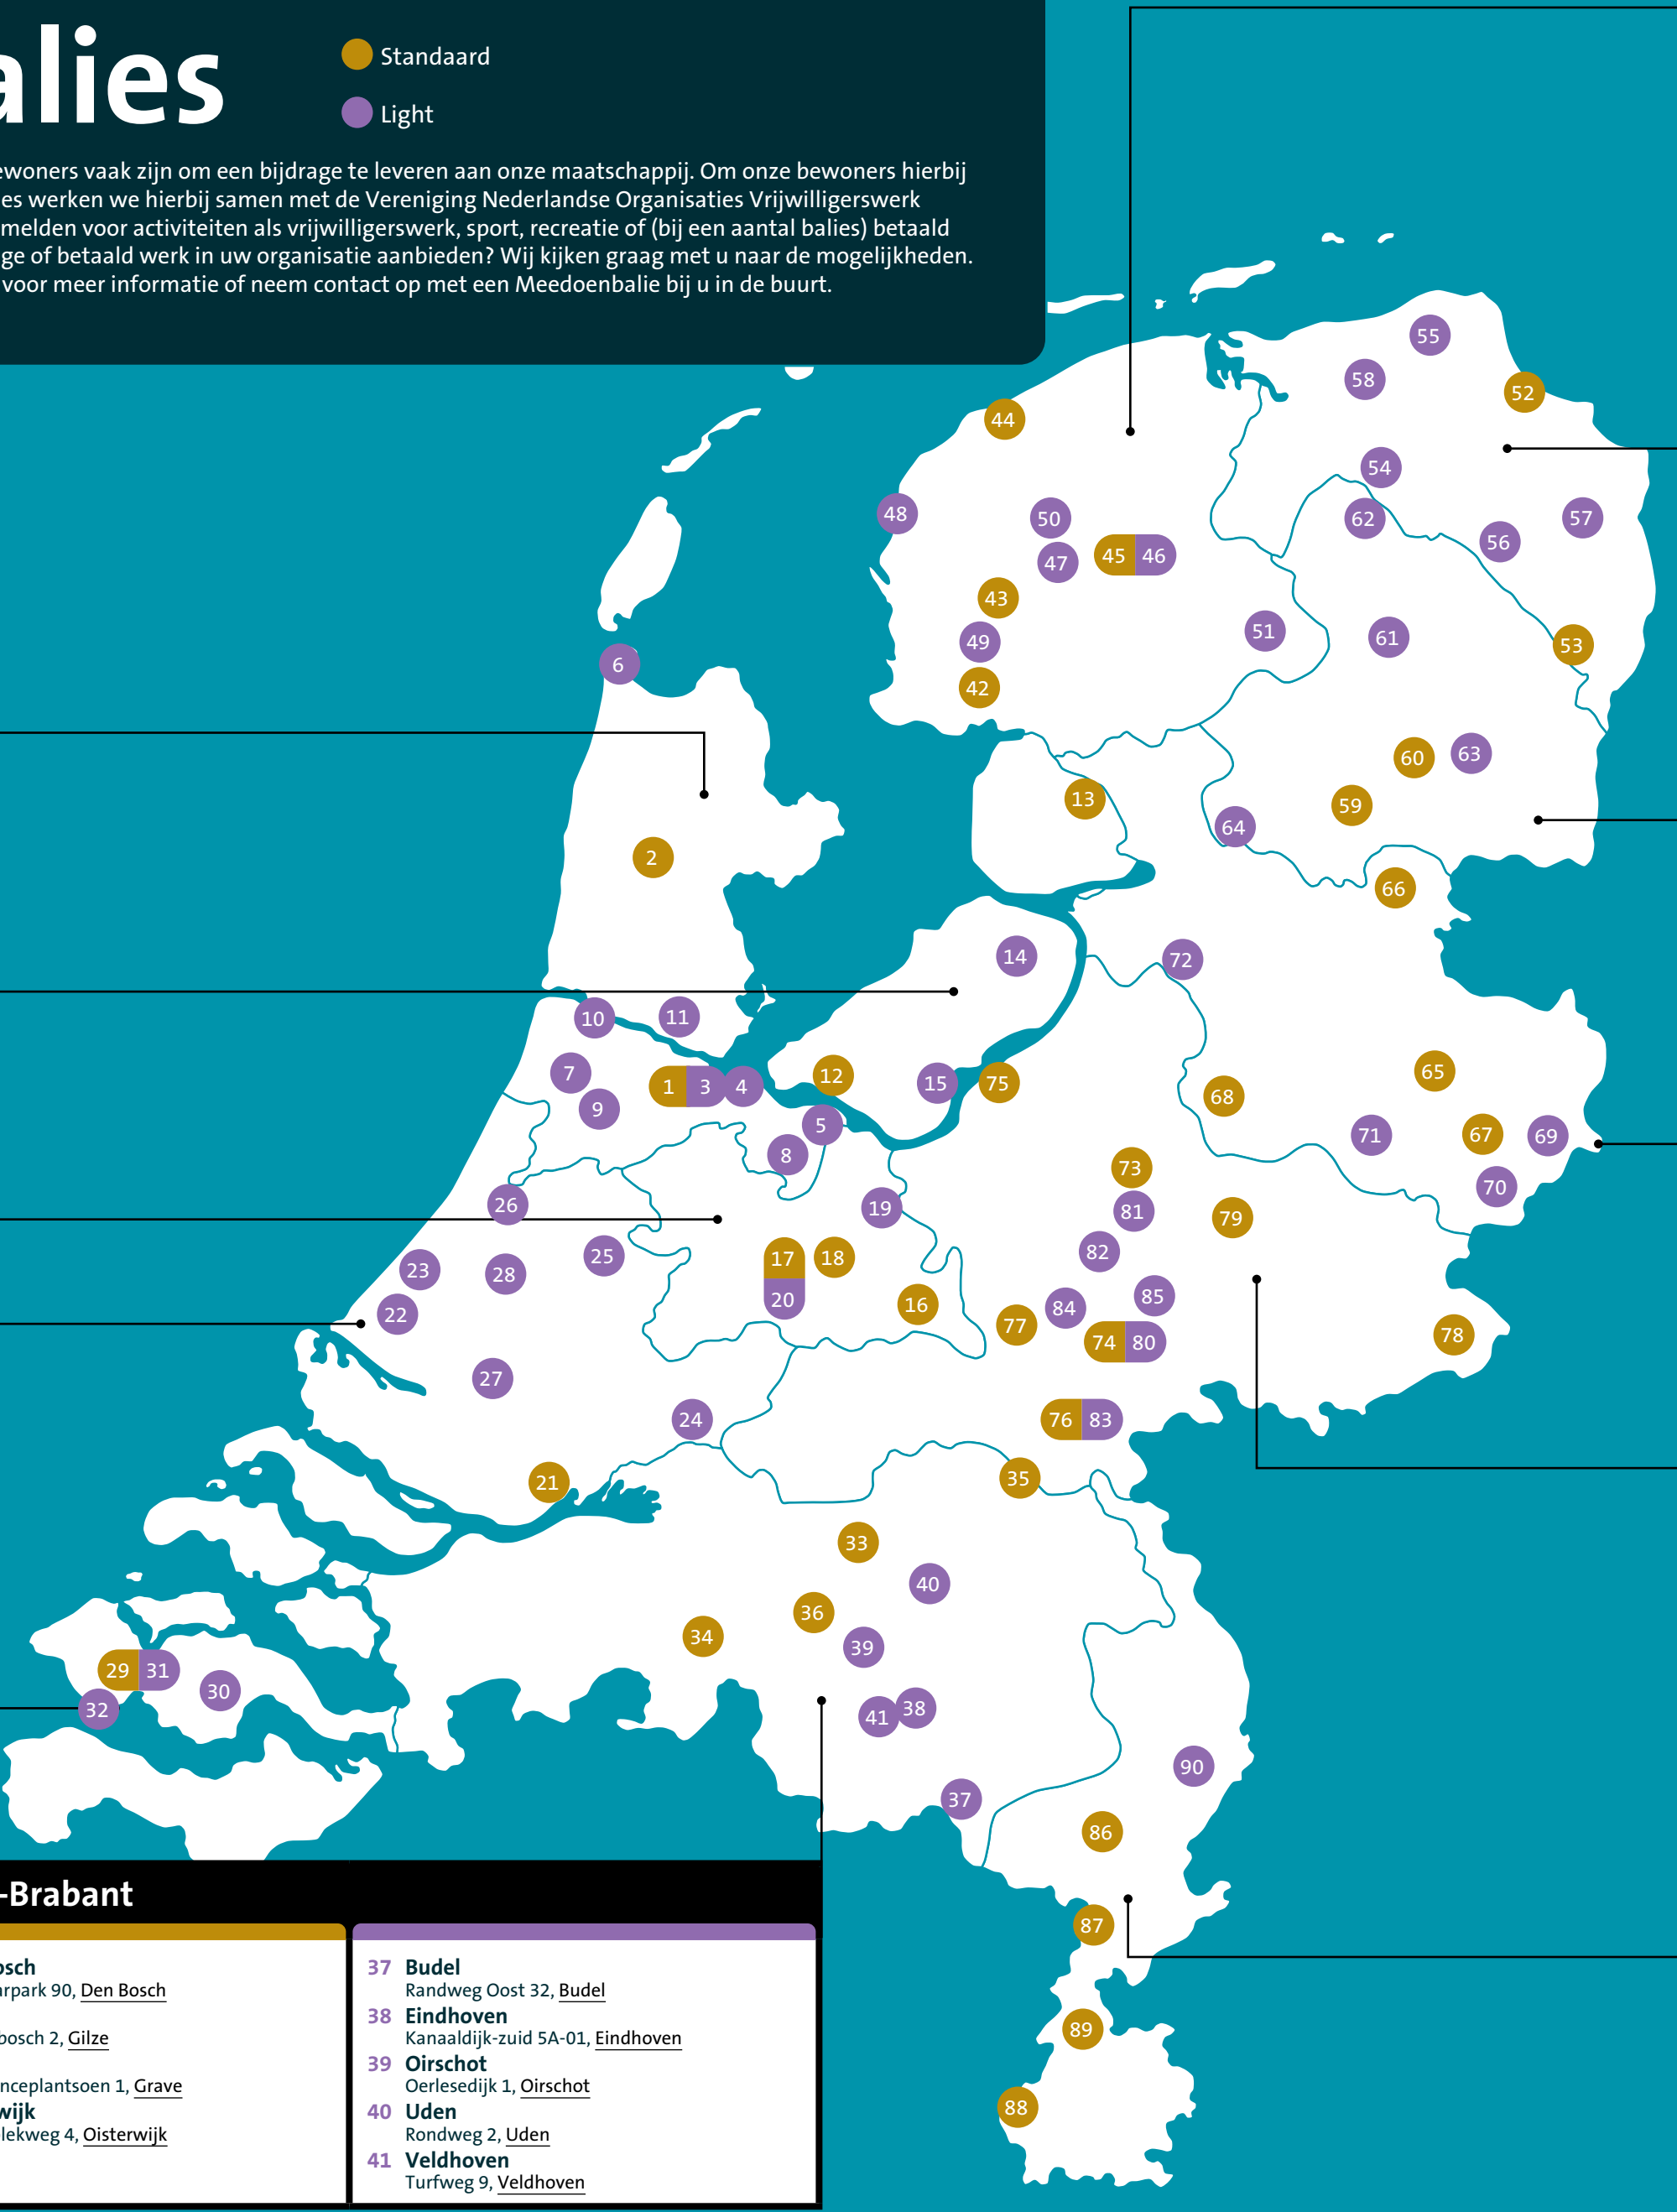

Flevoland

12 Almere Engelse mijl 6, Almere	14 Dronten Vossemeerdijk 40, Dronten
13 Luttelgeest Oosterringweg 41, Luttelgeest	15 Zeewolde Bosruiterweg 16, Zeewolde

Utrecht

16 Leersum Hoogstraat 8, Leersum	19 Amersfoort Barchman Wuytierslaan 53, Amersfoort Campanile, De Brand 50, Amersfoort
17 Utrecht Joseph Haydnlaan 2, Utrecht	20 Utrecht Starlodge Biltsestraatweg 92, Utrecht
18 Zeist Kampweg 122, Zeist	

Zuid-Holland

21 's Gravendeel Kilweg 41, 's Gravendeel	22 Den Haag Regulusweg 1, Den Haag
	23 Duinrell Duinrell 1, Wassenaar
	24 Gorinchem Vroedschapstraat 15, Gorinchem
	25 Gouda Groningenweg 6, Gouda
	26 Leiden Haagse Schouwweg 8, Leiden
	27 Rotterdam Sijja, Marconistraat 50, Rotterdam, Rotterdam Schiehaven, Schiehaven 27, Rotterdam Aelbrechtskade, Aelbrechtskade 2, Rotterdam
	28 Zoetermeer Rokkeveenseweg 50, Zoetermeer

Zeeland

29 Middelburg Laurens Stommeweg 1, Middelburg	30 Goes Anthony Fokkerweg 100, Goes
	31 Middelburg Podium Podium 23, Middelburg
	32 Vlissingen Oosterhavenweg 10, Vlissingen

Noord-Brabant

33 Den Bosch Pettelaarpark 90, Den Bosch	37 Budel Randweg Oost 32, Budel
34 Gilze Prinsbosch 2, Gilze	38 Eindhoven Kanaaldijk-zuid 5A-01, Eindhoven
35 Grave Intendanceplantsoen 1, Grave	39 Oirschot Oerlesedijk 1, Oirschot
36 Oisterwijk Kievitsblekweg 4, Oisterwijk	40 Uden Rondweg 2, Uden
	41 Veldhoven Turfweg 9, Veldhoven

Friesland

42 Balk Wikelerdyk 9a, Balk	46 Drachten NO Oprijlaan 3, Drachten
43 Sneek Jancko Douwamastraat 29a, Sneek	47 Goutum Wergeasterdyk 1, Goutum
44 St. Annaparochie Middelweg-West 176, St. Annaparochie	48 Harlingen Nieuwe Visserhaven 27, Harlingen
45 Drachten Noorderend 2, Drachten	49 Heeg It Eilan 65, Heeg
	50 Leeuwarden Helliconweg 60, Leeuwarden
	51 Oosterwolde Rikkingahof 3, Oosterwolde

Groningen

52 Delfzijl Zwet 40, Delfzijl	54 Groningen Europaweg 8, Groningen
53 Musselkanaal Brink 7, Musselkanaal	55 Uithuizen Dingeweg 2, Uithuizen
	56 Veendam Lloydsweg 39, Veendam
	57 Winschoten D.U. Stikkerlaan 3, Winschoten
	58 Winsum Schouwetiijsterweg 7a, Winsum

Drenthe

59 Hoogeveen Kinholtsweg 7, Hoogeveen	61 Assen Schepersmaat 4, Assen
60 Zweeloo Witte Zandpad 1, Aalden	62 Eelde/Paterswolde Mw. Bähler-Boermalaan 6a, Paterswolde
	63 Emmen Wilhelmsweg 85, Emmen
	64 Meppel Zomerdijk 25, Meppel

Overijssel

65 Almelo Vriezenveenseweg 170 A, Almelo	69 Losser Denekamperstraat 48, Beuningen
66 Hardenberg Jachthuisweg 6d, Heemserveen	70 Enschede Vliegveldweg 345, Enschede
67 Hengelo Havenzatenlaan 2, Hengelo	71 Markelo J.Ooststraat 13, Markelo
68 Schalkhaar Frieswijkweg 2, Schalkhaar	72 Zwolle Meeuwenlaan 8, Zwolle

Gelderland

73 Apeldoorn Deventerstraat 461, Apeldoorn	80 Arnhem Rijnkade Nieuwe kade 21, Arnhem
74 Arnhem Elderhofseweg 51, Arnhem Groningensingel 1225, Arnhem	81 Beekbergen Schalterdalweg 18, Beekbergen
75 Harderwijk Graaf Ottolaan 26, Harderwijk	82 Kop van Deelen Delenseweg 85, Deelen
76 Nijmegen Dommer v Poldersveldweg 112, Nijmegen	83 Nijmegen Stieltjesstraat 2, Nijmegen
77 Wageningen Keijenbergseweg 10, Wageningen Bosrandweg 20, Wageningen	84 Oosterbeek Nico Bovenweg 44, Oosterbeek
78 Winterswijk Amstelstraat 9, Winterswijk	85 Velp Arnhemsestraatweg 348, Velp
79 Zutphen Voorsterallee 1, Zutphen	

Limburg

86 Baexem Exaeten 1, Baexem	90 Maasbree Midden Peelweg 4, Maasbree
87 Echt Pepinusbrug 2, Echt	
88 Maastricht François de Veyestraat 6, Maastricht	
89 Sweikhuizen Moorheide 1, Sweikhuizen